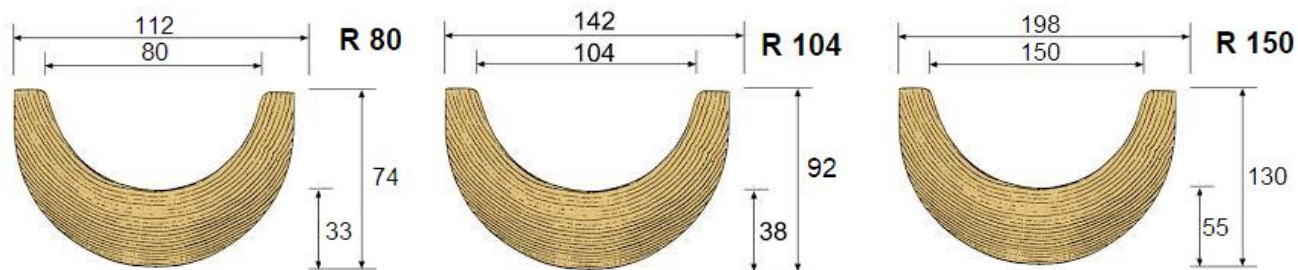

Holzdachrinnen aus Lärche, Standardlängen 4m und 5m

Holzdachrinnen

Lärchen-Rinnen	Preis/lfm
R 80	28,00 €
R 104	35,00 €
R 150	45,00 €

Handgeschmiedene Dachrinnenhaken, verzinkt und gefärbt.

Dachrinnenhaken	Preis/Stk
R 80	22,50 €
R 104	25,90 €
R 150	30,50 €

Schneefangstangen aus Lärche und Fichte, Standardlängen: 4m und 5m.

Schneehaken - Handgeschmiedet, verzinkt, für 12 cm Durchmesser.

	Durchmesser	Preis/lfm	Haken/Stck.
Lärche	12 cm	14,00 €	20,00 €
Fichte	12 cm	10,00 €	20,00 €

Die genannten Preise gelten ab Werk zuzüglich der gesetzl. Mehrwertsteuer.

Bei Bestellung ab 4.500€ Lieferung frei Haus Europaweit.

Der Produzent des gesamten Sortiment ist Firma Landwood. Das Holz hat europäischen Herkunft. Mengenrabatte auf Anfrage.